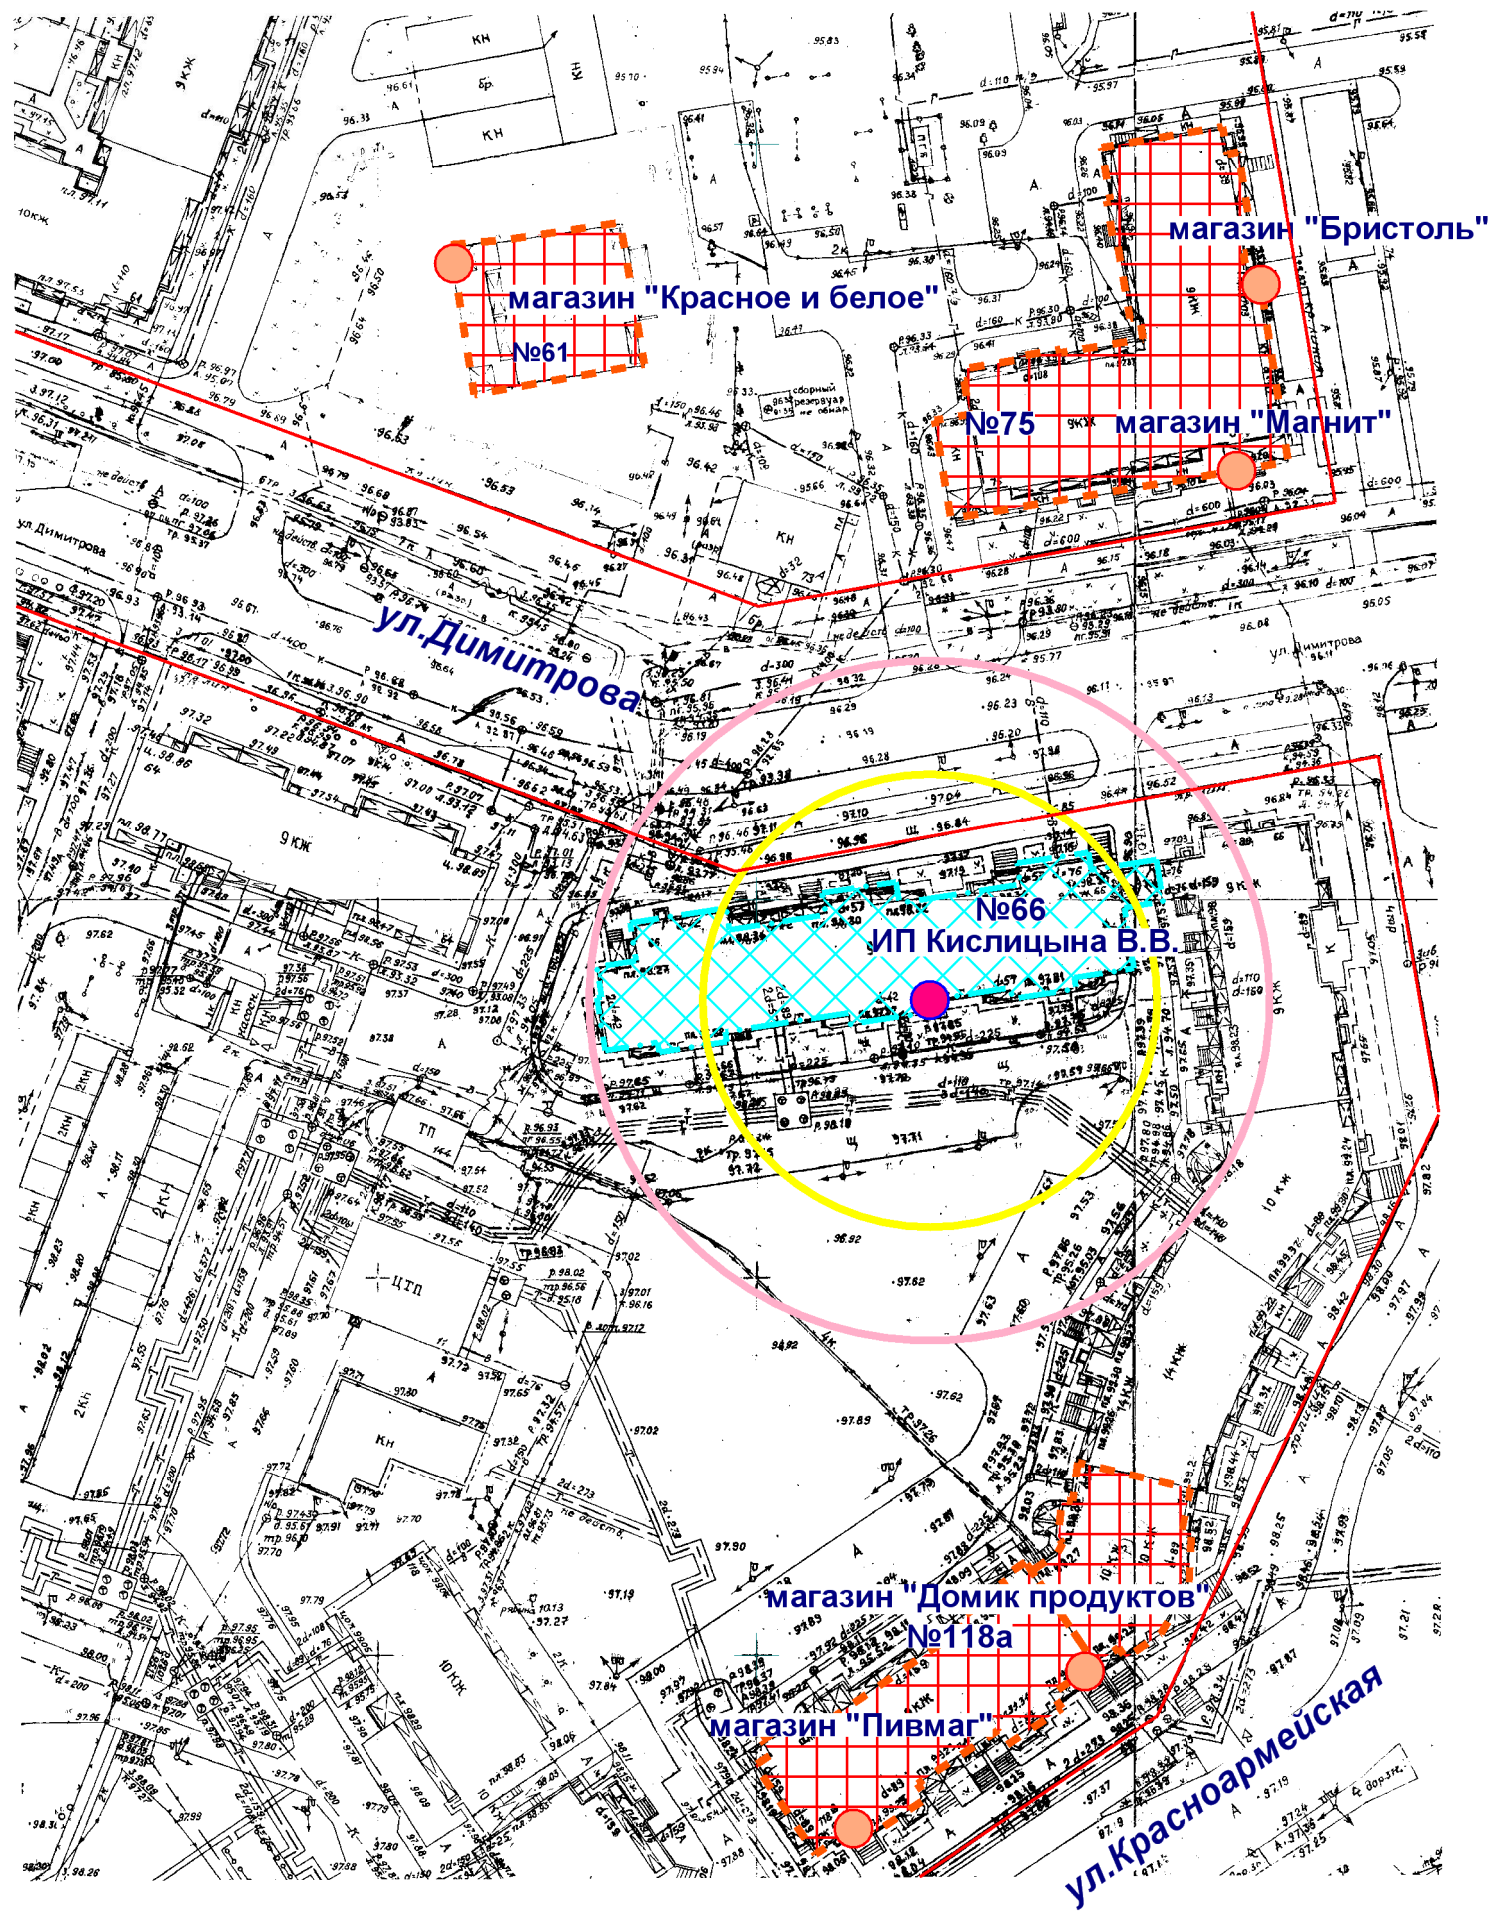

# Схема границ прилегающих территорий

- Входы на объект
- Входы в предприятие торговли
- Территория объекта
- Предприятие торговли
- Радиус 30 м
- Радиус 45 м

МУП "АРХИТЕКТОР"			Заказчик: Администрация городского округа "Город Йошкар-Ола"			
Директор		Парманов	Объект: ИП Кислицына В.В. местоположение: РМЭ, г.Йошкар-Ола, ул. Димитрова, д. 66			
И.о.нач. ОИРД		Казакова				
Исполнитель		Кириллова	Масштаб	Дата	Номер	Листов
			1:1000	11.07.2019	19-179	1